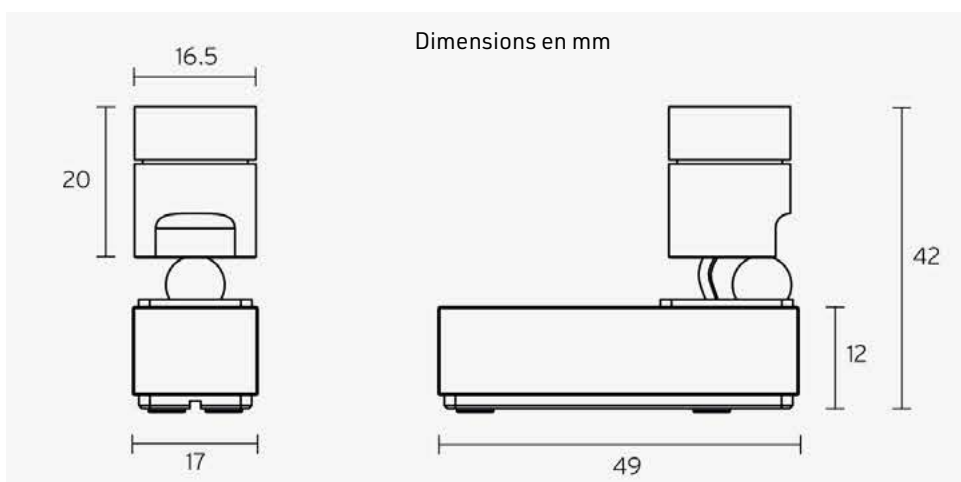

#### Caractéristiques

Dim. H x L x P (mm)	42 x 49 x 17
Poids (kg)	27 g
Inclinaison	90°
Rotation	360°
Puissance	2,5 W
Coloris	aluminium anodisé ou noir mat
Matériau	aluminium
Garantie	2 ans

Réf.	Désignation	Modèle
E8820041	C1-mini-C*	2,5 W, Noir
E8820042	C1-mini-C*	2,5 W, Alu

## FICHE TECHNIQUE

photométrie  
pour couleur de lumière ~3 000 K | objectif standard 30° | IRC type 97, R9 > 90, R12 > 90 | variation de couleur ≤ 3 SDCM