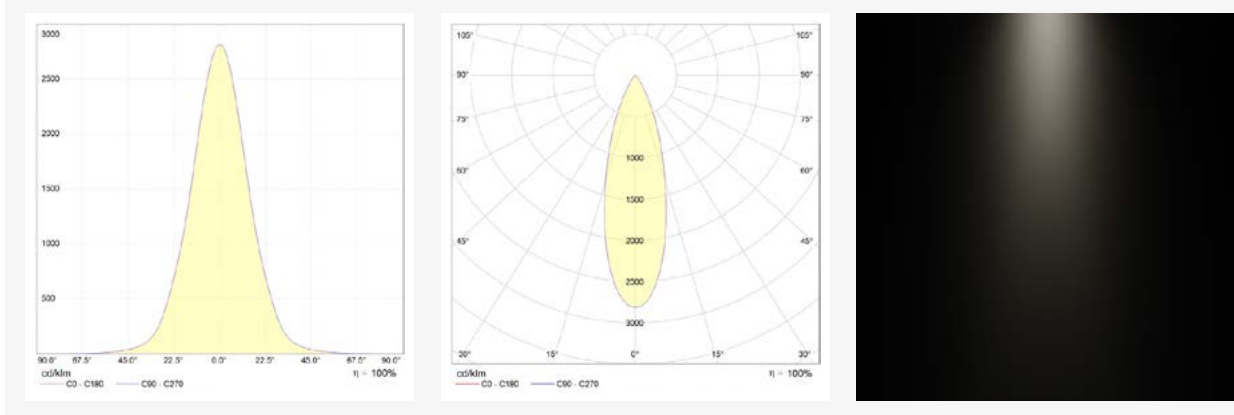

\*Préciser à la commande la température de couleur choisie.

Gradation de 0,4 à 100% sur 810 pas.  
Pilotage par application Casambi.

PILOTAGE  
BLUETOOTH

## FICHE TECHNIQUE

photométrie  
pour couleur de lumière ~3 000 K | objectif standard 30° | IRC type 97, R9 > 90, R12 > 90 | variation de couleur ≤ 3 SDCM